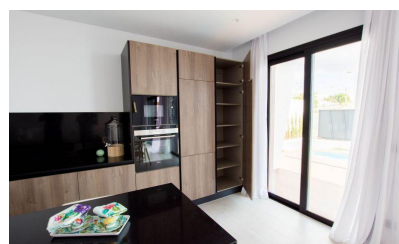

## Chalet independiente en Finestrat - Obra nueva

Ref: NP3792

Precio  
desde  
890.000€

**Tipo vivienda :** Chalet independiente

**Jardín :** Privado

**Vivienda :** 392 m<sup>2</sup>

**Localidad :** Finestrat