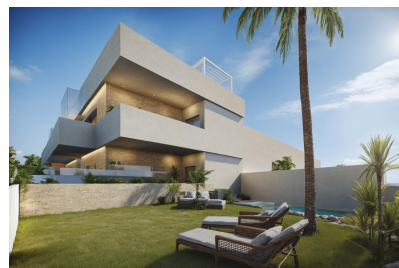

Bungalow en San Pedro del Pinatar - Obra nueva

Ref: NP3778

Precio desde
249.950€

Tipo vivienda : Bungalow

Jardín : Privado

Vivienda : 66 m²

Localidad : San Pedro del Pinatar

Parcela : 20 m²