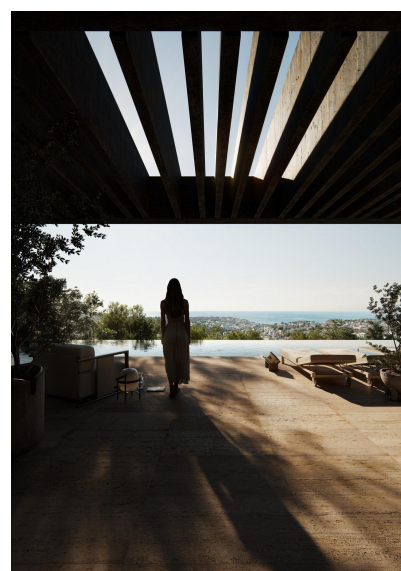

Chalet independiente en Benissa - Obra nueva

Ref: NP3772

Precio
desde
4.950.000
€

Tipo vivienda : Chalet independiente

Localidad : Benissa

Dormitorios : 4

Baños : 6

Jardín : Privado