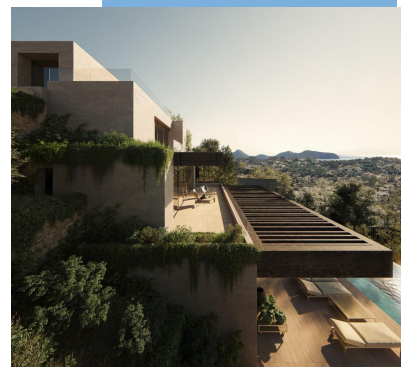

Chalet independiente en Benissa - Obra nueva

Ref: NP3772

Precio
desde
4.950.000
€

Tipo vivienda : Chalet independiente

Localidad : Benissa

Dormitorios : 4

Baños : 6

Jardín : Privado