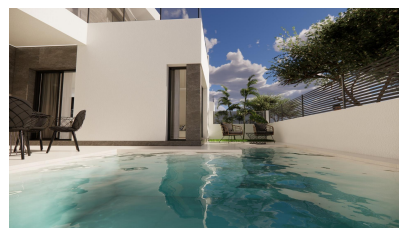

en Dolores - Obra nueva

Ref: NP3742

Precio
desde
450.000€

Localidad : Dolores

Jardín : Privado

Vivienda : 103 m²

Dormitorios : 3

Parcela : 200 m²