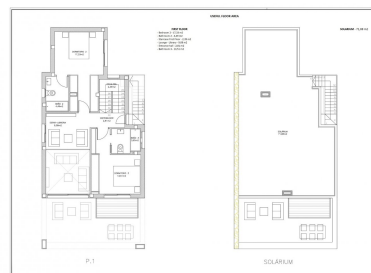

Chalet independiente en Torrevieja - Obra nueva

Ref: NP3740

Precio
desde
730.000€

Tipo vivienda : Chalet independiente

Jardín : Privado

Vivienda : 238 m²

Localidad : Torrevieja

Parcela : 420 m²

Dormitorios : 4

Baños : 4

✓ Aire acondicionado

✓ Sauna

✓ Terraza