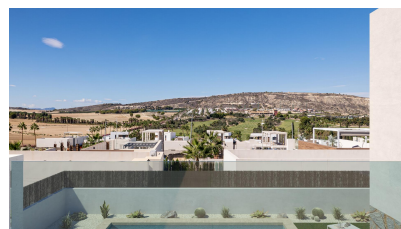

Chalet independiente en Algorfa - Obra nueva

Ref: NP3723

Precio
desde
469.000€

Tipo vivienda : Chalet independiente

Jardín : Privado

Vivienda : 113 m²

Localidad : Algorfa

Parcela : 315 m²