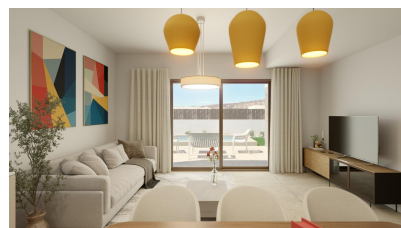

Chalet independiente en Algorfa - Obra nueva

Ref: NP3723

Precio
desde
469.000€

Tipo vivienda : Chalet independiente

Jardín : Privado

Vivienda : 113 m²

Localidad : Algorfa

Parcela : 315 m²

Dormitorios : 3

Baños : 2

✓ Aire acondicionado

✓ Sauna

✓ Terraza