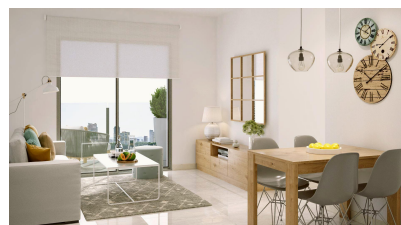

Apartamento en Torrevieja - Obra nueva

Ref: NP3709

Precio
desde
279.000€

Tipo vivienda : Apartamento

Localidad : Torrevieja

Dormitorios : 2

Baños : 2

Vivienda : 87 m²