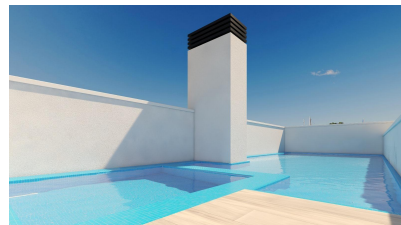

Apartamento en Torrevieja - Obra nueva

Ref: NP3709

Precio
desde
279.000€

Tipo vivienda : Apartamento

Localidad : Torrevieja

Dormitorios : 2

Baños : 2

Vivienda : 87 m²