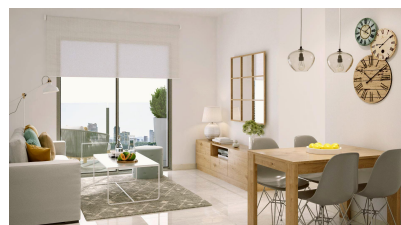

Apartamento en Torrevieja - Obra nueva

Ref: NP3708

Precio
desde
199.000€

Tipo vivienda : Apartamento

Localidad : Torrevieja

Dormitorios : 2

Baños : 1

Vivienda : 73 m²