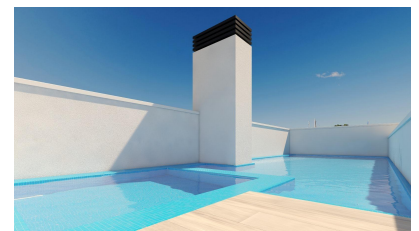

Ático en Torrevieja - Obra nueva

Ref: NP3705

Precio
desde
309.000€

Tipo vivienda : Ático

Localidad : Torrevieja

Dormitorios : 2

Baños : 2

Vivienda : 103 m²

✓ Aire acondicionado

✓ Sauna

✓ Terraza