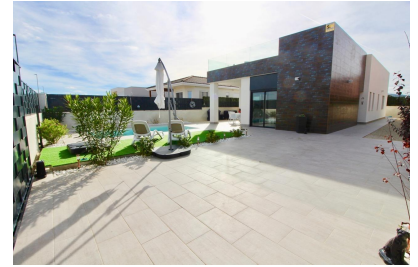

## Chalet independiente en Pinoso - Obra nueva

Ref: NP3703

Precio  
desde  
265.000€

**Tipo vivienda :** Chalet independiente

**Jardín :** Privado

**Vivienda :** 120 m<sup>2</sup>

**Localidad :** Pinoso

**Parcela :** 15658 m<sup>2</sup>