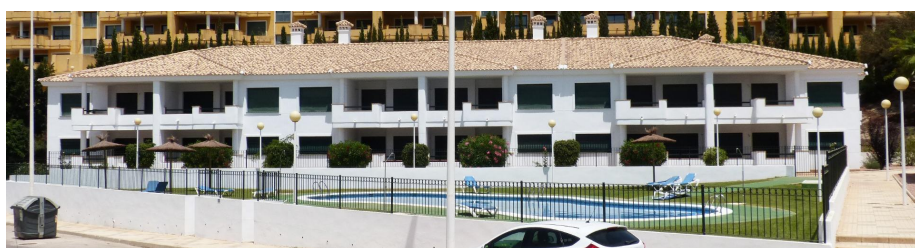

Apartamento en Orihuela Costa - Obra nueva

Ref: 3660

Precio
desde
212.350€

Tipo vivienda : Apartamento

Localidad : Orihuela Costa

Dormitorios : 2

Baños : 2

Orientación : Este

Vistas : A la ciudad

Parking : Garaje

Vivienda : 96 m²

✓ Aire acondicionado

✓ Terraza