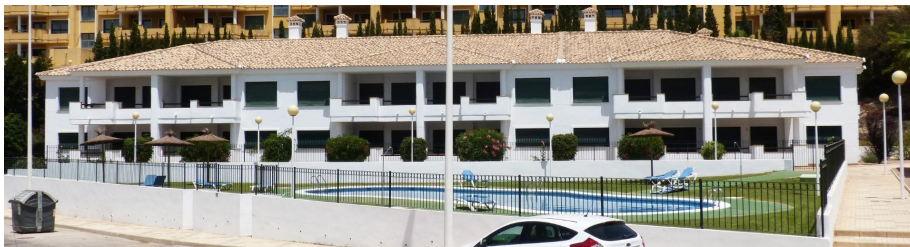

## Apartamento en Orihuela Costa - Obra nueva

Ref: NP3660

Precio  
desde  
212.350€

**Tipo vivienda :** Apartamento

**Localidad :** Orihuela Costa

**Dormitorios :** 2

**Baños :** 2

**Vivienda :** 96 m<sup>2</sup>