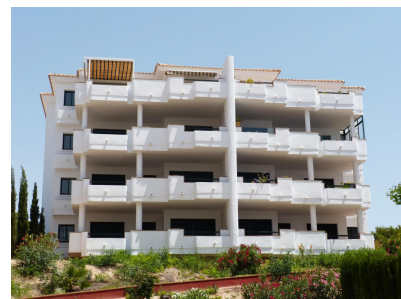

Apartamento en Orihuela Costa - Obra nueva

Ref: NP3657

Precio
desde
244.000€

Tipo vivienda : Apartamento

Localidad : Orihuela Costa

Dormitorios : 2

Baños : 2

Vivienda : 109 m²