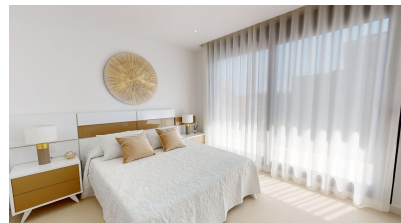

Chalet independiente en San Fulgencio - Obra nueva

Ref: NP3656

Precio desde
780.000€

Tipo vivienda : Chalet independiente

Jardín : Privado

Vivienda : 247 m²

Localidad : San Fulgencio

Parcela : 500 m²

Dormitorios : 3

Baños : 3

✓ Aire acondicionado

✓ Sauna

✓ Terraza