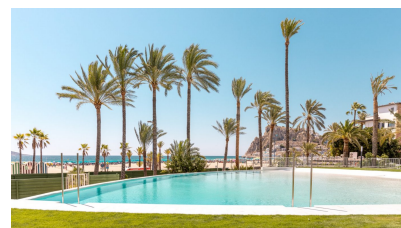

## Apartamento en Benidorm - Obra nueva

Ref: NP3621

Precio desde  
1.100.000  
€

**Tipo vivienda :** Apartamento

**Localidad :** Benidorm

**Dormitorios :** 2

**Baños :** 2

**Vivienda :** 92 m<sup>2</sup>