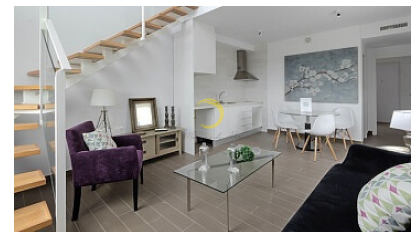

Dúplex en Gran Alacant

Ref: NP003536

Precio
desde
181.000€

Tipo vivienda : Casa adosada

Localidad : Gran alacant

Dormitorios : 2

Baños : 1

Piscina : Comunitario