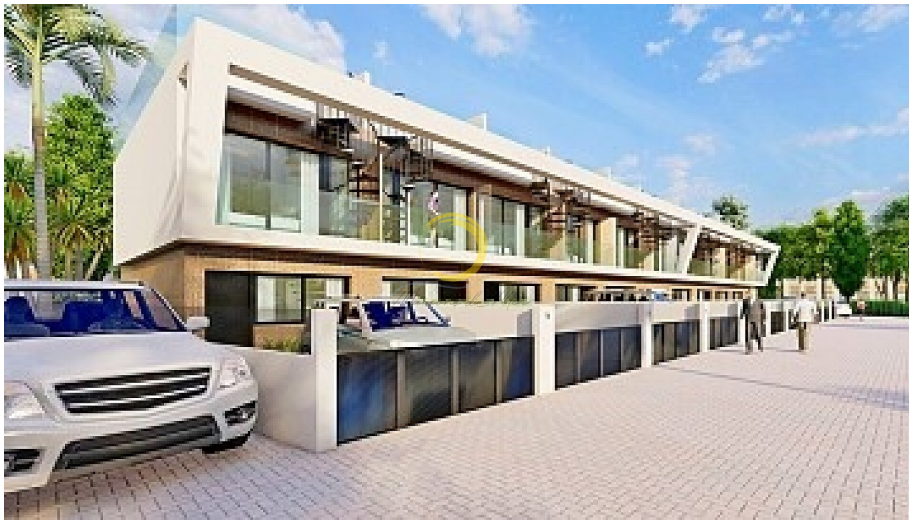

Adosado en Gran Alacant

Ref: NP003535

Precio
desde
221.500€

Tipo vivienda : Casa adosada

Localidad : Gran alacant

Dormitorios : 2

Baños : 2

Piscina : Comunitario

Jardín : Privado y comunitario

Orientación : Este

Vistas : A la piscina/jardín

Parking : Parking en jardín
privado

Vivienda : 119 m²

Sup. solarium : 30 m²

Aeropuerto : 15 km

Ciudad : 5 km