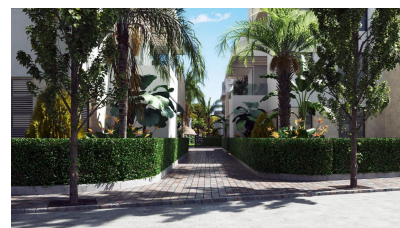

Ático en Torre Pacheco - Obra nueva

Ref: 3519

Precio desde
389.900€

Tipo vivienda : Ático

Localidad : Torre Pacheco

Dormitorios : 3

Baños : 2

Vivienda : 113 m²