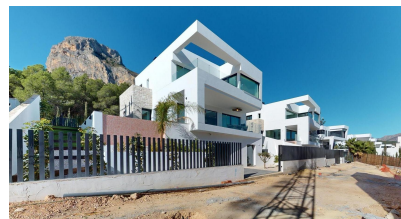

Chalet independiente en Polop - Obra nueva

Ref: 3495

Precio
desde
740.000€

Tipo vivienda : Chalet independiente

Jardín : Privado

Vivienda : 293 m²

Localidad : Polop

Parcela : 416 m²