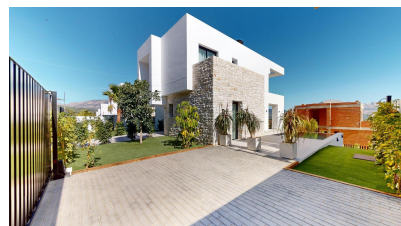

Chalet independiente en Polop - Obra nueva

Ref: 3495

Precio
desde
740.000€

Tipo vivienda : Chalet independiente

Jardín : Privado

Vivienda : 293 m²

Localidad : Polop

Parcela : 416 m²