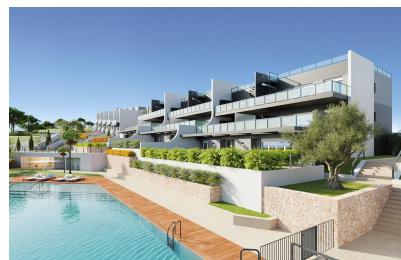

## Chalet independiente en Finestrat - Obra nueva

Ref: 3466

Precio  
desde  
390.000€

**Tipo vivienda :** Chalet independiente

**Jardín :** Privado

**Vivienda :** 127 m<sup>2</sup>

**Localidad :** Finestrat