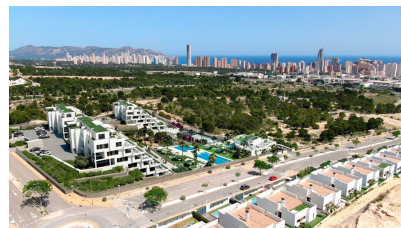

Chalet independiente en Finestrat - Obra nueva

Ref: 3450

Precio
desde
650.000€

Tipo vivienda : Chalet independiente

Jardín : Privado

Vivienda : 229 m²

Localidad : Finestrat

Parcela : 598 m²