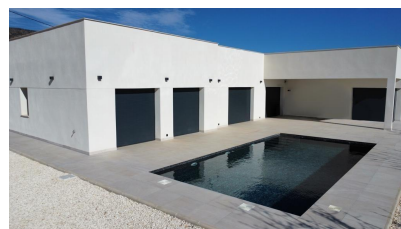

## Chalet independiente en Pinoso - Obra nueva

Ref: 3392

Precio  
desde  
382.000€

**Tipo vivienda :** Chalet independiente

**Localidad :** Pinoso

**Dormitorios :** 3

**Baños :** 2

**Jardín :** Privado