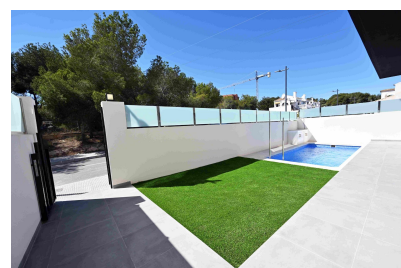

en Orihuela Costa - Obra nueva

Ref: 3231

Precio
desde
352.000€

Localidad : Orihuela Costa

Jardín : Privado

Vivienda : 97 m²

Dormitorios : 2

Parcela : 178 m²