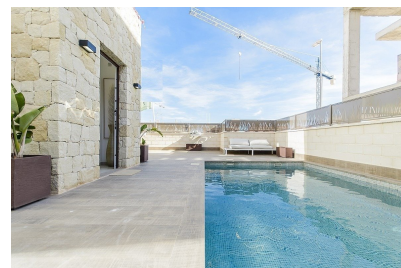

Chalet independiente en Vera - Obra nueva

Ref: 3141

Precio
desde
420.000€

Tipo vivienda : Chalet independiente

Jardín : Privado

Vivienda : 125 m²

Localidad : Vera

Parcela : 230 m²