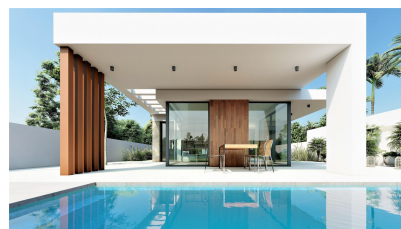

## Chalet independiente en San Fulgencio - Obra nueva

Ref: 3030

Precio desde  
529.000€

**Tipo vivienda :** Chalet independiente

**Jardín :** Privado

**Vivienda :** 135 m<sup>2</sup>

**Localidad :** San Fulgencio