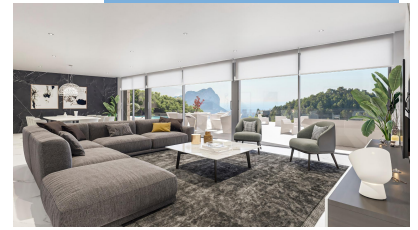

Chalet independiente en Benissa - Obra nueva

Ref: 3002

Precio
desde
2.600.000
€

Tipo vivienda : Chalet independiente

Jardín : Privado

Vivienda : 560 m²

Localidad : Benissa

Parcela : 1540 m²