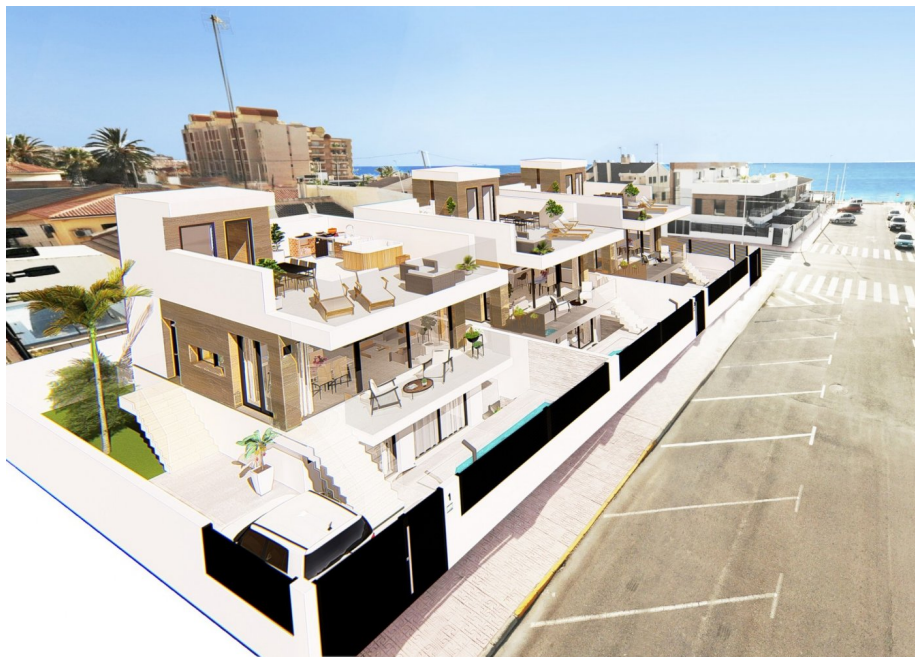

Chalet independiente en Torrevieja - Obra nueva

Ref: 2929

Precio
desde
820.000€

Tipo vivienda : Chalet independiente

Jardín : Privado

Vivienda : 156 m²

Localidad : Torrevieja

Parcela : 173 m²