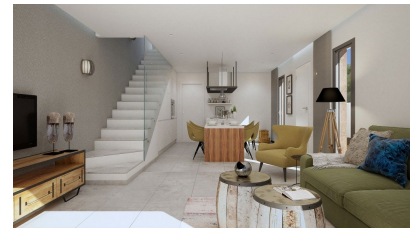

Chalet independiente en Daya Nueva - Obra nueva

Ref: 2923

Precio desde
277.000€

Tipo vivienda : Chalet independiente

Jardín : Privado

Vivienda : 96 m²

Localidad : Daya Nueva

Parcela : 160 m²