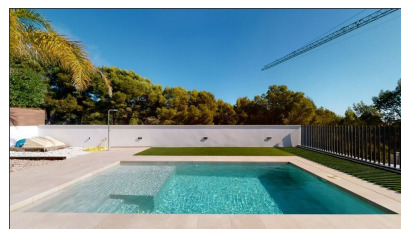

Chalet independiente en La Nucía - Obra nueva

Ref: 2892

Precio desde
461.292€

Tipo vivienda : Chalet independiente

Jardín : Privado

Vivienda : 141 m²

Localidad : La Nucía

Parcela : 213 m²