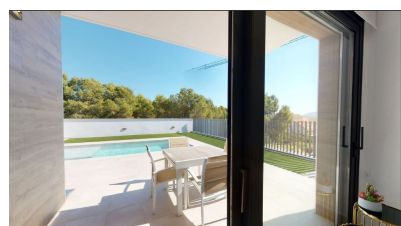

Chalet independiente en La Nucía - Obra nueva

Ref: 2892

Precio desde
461.292€

Tipo vivienda : Chalet independiente

Jardín : Privado

Vivienda : 141 m²

Localidad : La Nucía

Parcela : 213 m²