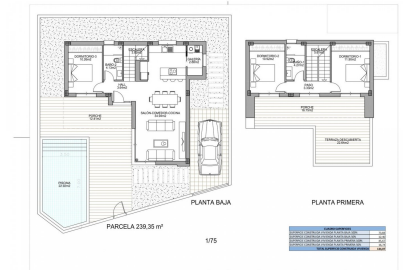

Chalet independiente en Benijofar - Obra nueva

Ref: 2851

Precio desde
450.000€

PLANTA PRIMERA

Tipo vivienda : Chalet independiente

Localidad : Benijofar

Dormitorios : 3

Baños : 2

Jardín : Privado

Vivienda : 134 m²

Parcela : 240 m²

✓ Aire acondicionado

✓ Terraza