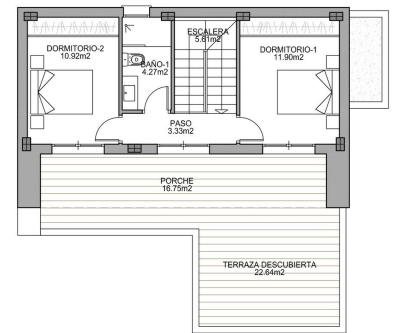

Chalet independiente en Benijofar - Obra nueva

Ref: 2851

Precio desde
450.000€

PLANTA PRIMERA

Tipo vivienda : Chalet independiente

Localidad : Benijofar

Dormitorios : 3

Baños : 2

Jardín : Privado

Vivienda : 134 m²

Parcela : 240 m²

✓ Aire acondicionado

✓ Terraza