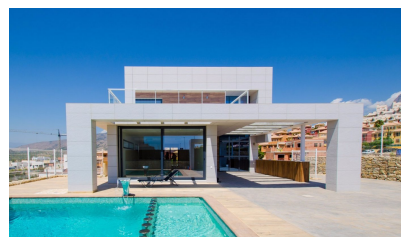

## Chalet independiente en Finestrat - Obra nueva

Ref: 2829

Precio  
desde  
678.000€

**Tipo vivienda :** Chalet independiente

**Jardín :** Privado

**Vivienda :** 206 m<sup>2</sup>

**Localidad :** Finestrat