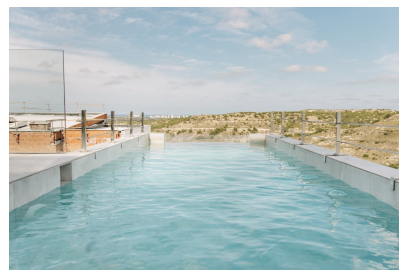

Chalet independiente en Rojales - Obra nueva

Ref: 2820

Precio
desde
995.000€

Tipo vivienda : Chalet independiente

Jardín : Privado

Vivienda : 250 m²

Localidad : Rojales

Parcela : 390 m²