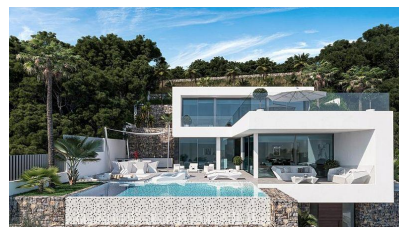

## Chalet independiente en Calpe - Obra nueva

Ref: 2818

Precio  
desde  
1.550.000  
€

**Tipo vivienda :** Chalet independiente

**Jardín :** Privado

**Vivienda :** 427 m<sup>2</sup>

**Localidad :** Calpe

**Parcela :** 637 m<sup>2</sup>