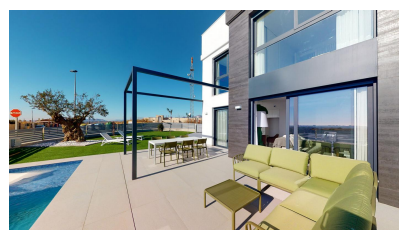

## Chalet independiente en Mutxamel - Obra nueva

Ref: 2816

Precio desde  
450.000€

**Tipo vivienda :** Chalet independiente

**Jardín :** Privado

**Vivienda :** 118 m<sup>2</sup>

**Localidad :** Mutxamel

**Parcela :** 550 m<sup>2</sup>