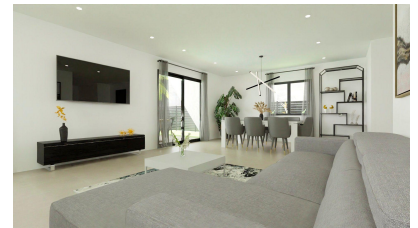

Chalet independiente en Monforte del Cid - Obra nueva

Ref: 2745

Precio
desde
339.000€

Tipo vivienda : Chalet independiente

Jardín : Privado

Vivienda : 108 m²

Localidad : Monforte del Cid

Parcela : 618 m²