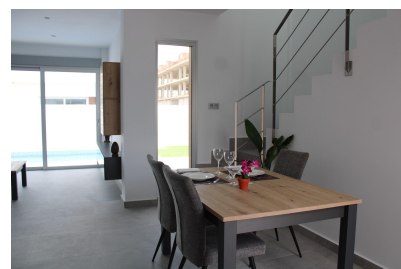

## Chalet independiente en San Fulgencio - Obra nueva

Ref: 2734

Precio desde  
330.000€

**Tipo vivienda :** Chalet independiente

**Jardín :** Privado

**Vivienda :** 127 m<sup>2</sup>

**Localidad :** San Fulgencio