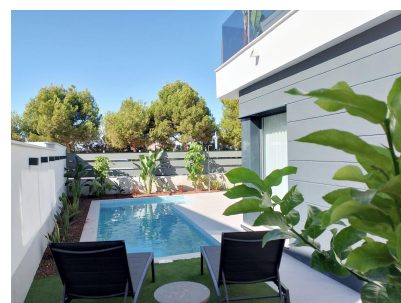

Chalet independiente en San Javier - Obra nueva

Ref: 2726

Precio desde
399.000€

Tipo vivienda : Chalet independiente

Jardín : Privado

Vivienda : 132 m²

Localidad : San Javier

Parcela : 180 m²