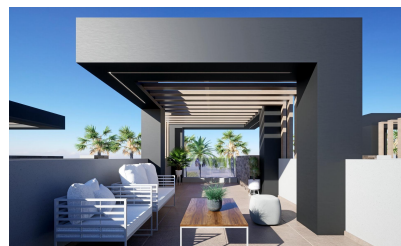

Chalet independiente en San Fulgencio - Obra nueva

Ref: 2626

Precio desde
309.900€

Tipo vivienda : Chalet independiente

Jardín : Privado

Vivienda : 87 m²

Localidad : San Fulgencio

Parcela : 185 m²

Dormitorios : 3

Baños : 2

✓ Aire acondicionado

✓ Sauna

✓ Terraza