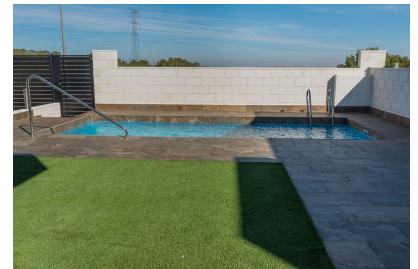

Chalet independiente en Orihuela Costa - Obra nueva

Ref: 2604

Precio desde
370.000€

Tipo vivienda : Chalet independiente

Localidad : Orihuela Costa

Dormitorios : 3

Baños : 2

Jardín : Privado

Orientación : Este

Vistas : A la ciudad

Parking : Garaje

Vivienda : 89 m²

Parcela : 200 m²

✓ Aire acondicionado

✓ Sauna

✓ Terraza