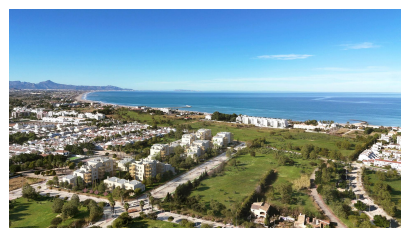

Apartamento en El Verger - Obra nueva

Ref: 2520

Precio desde
493.000€

Tipo vivienda : Apartamento

Jardín : Privado

Vivienda : 112 m²

Localidad : El Verger

Parcela : 126 m²