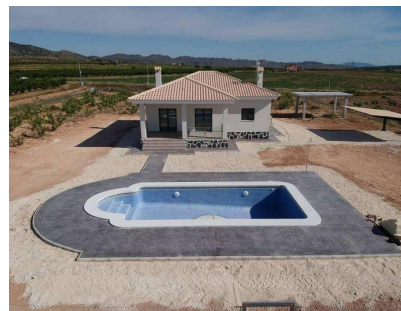

Chalet independiente en Pinoso - Obra nueva

Ref: 2505

Precio
desde
269.000€

Tipo vivienda : Chalet independiente

Jardín : Privado

Vivienda : 120 m²

Localidad : Pinoso

Parcela : 10000 m²