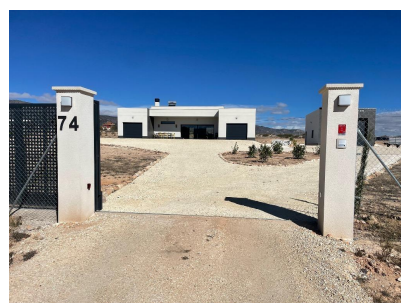

Chalet independiente en Pinoso - Obra nueva

Ref: 2497

Precio
desde
349.000€

Tipo vivienda : Chalet independiente

Jardín : Privado

Vivienda : 165 m²

Localidad : Pinoso

Parcela : 10000 m²