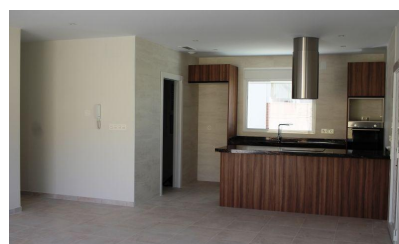

Chalet independiente en La Romana - Obra nueva

Ref: 2438

Precio desde
320.000€

Tipo vivienda : Chalet independiente

Jardín : Privado

Vivienda : 135 m²

Localidad : La Romana

Parcela : 500 m²