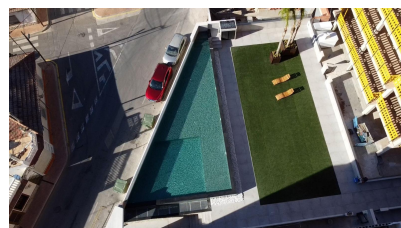

Apartamento en San Pedro del Pinatar - Obra nueva

Ref: 2326

Precio desde
269.000€

Tipo vivienda : Apartamento

Vivienda : 76 m²

Localidad : San Pedro del Pinatar

Dormitorios : 2

Baños : 2