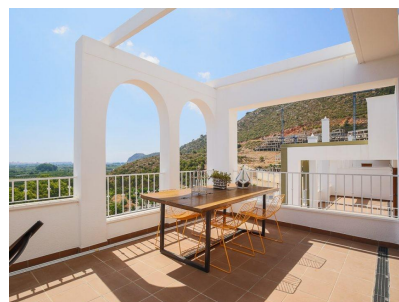

Apartamento en Xeresa - Obra nueva

Ref: 2275

Precio desde
235.000€

Tipo vivienda : Apartamento

Localidad : Xeresa

Dormitorios : 2

Baños : 2

Vivienda : 65 m²